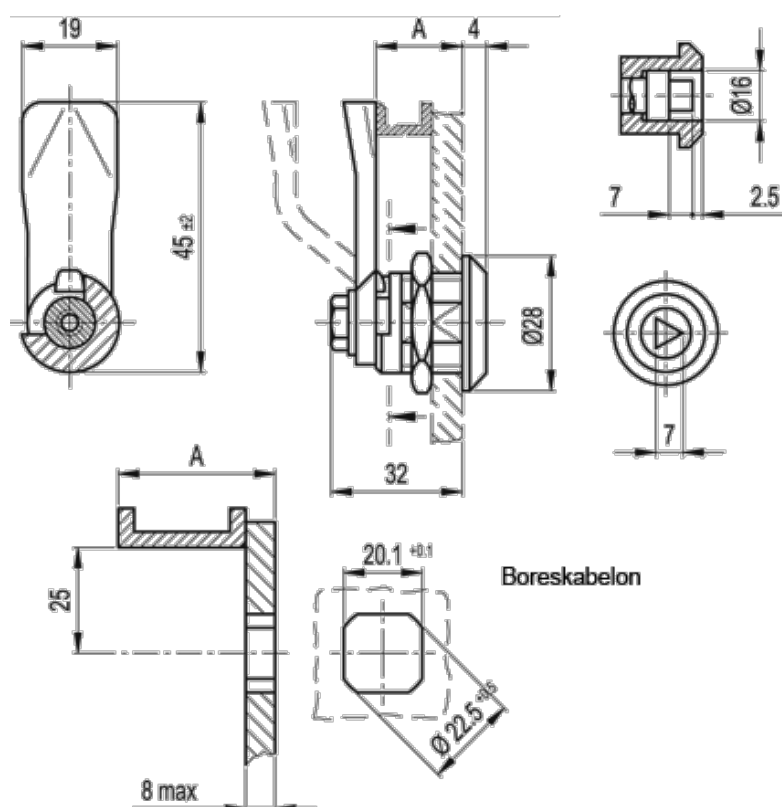

Varenummer: 20839022
Beskrivelse: E+G Låseelement
GN 115-DK-22

Mål

A = 22